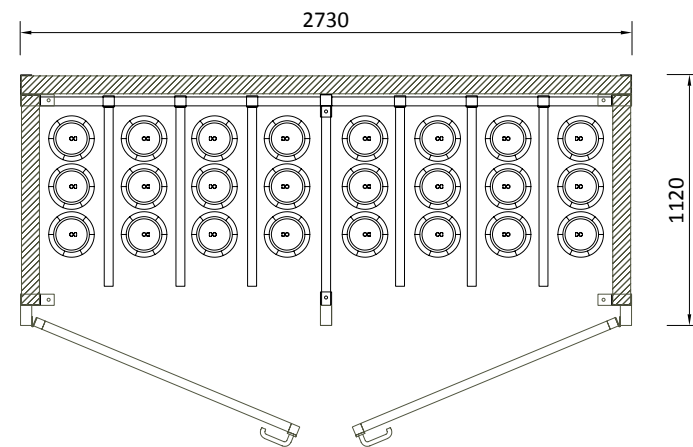

Model:

1 x Gasflesopslag IN24SK voor opslag van 24 cilinders (Ø23cm)

Productkenmerken:

- Uitvoering en inrichting conform de voorschriften uit de richtlijn PGS 15.
- Brandwerend (met verzinkt gazen deuren).
- Brandwerendheid
 - ≥ 60 min volgens Efectis R-20-000011
 - Bepaald in geval van een brand van buiten naar binnen en van binnen naar buiten.
 - Dikte brandwerende panelen is 80mm.
 - Brandwerendheid m.u.v. de verzinkt gazen deuren.

afb. buiten aanzicht, deuren van gaaswerk

- Standaard inrichting: vastzetinrichting voor 24 cilinders (8x3) op een hoogte* van circa 1000mm voor cilinders met een diameter van 23cm (50 liter). De armen zijn in breedte verplaatsbaar en wegneembaar. Ketting is inbegrepen.
- Behuizing (wanden en dak): Vervaardigd uit licht geprofileerde sandwich panelen met een kern uit onbrandbare en isolerende steenwol. Kleur buitenzijde in RAL 7016 (antraciet grijs) en binnenzijde in RAL 9002 (wit).
- Opbouw op drempelloos frame met ankerplaten voor verankering aan een fundament.
- Deur: 1 dubbele vleugel deur van verzinkt gaas afsluitbaar en voorzien van een Stainless Steel handgreep met cilinderslot.
- Ventilatie: Optimale be- en ontluchting door toepassen van gaasdeuren.
- Vloer: zonder vloer.
- Gevaaraanduiding: pictogrammen "roken en open vuur verboden" en "opslag gasflessen" zijn aanwezig. (overige waarschuwborden op aanvraag leverbaar)

Maatvoering:

Uitwendig BxDxH	: ca. 273x112x229 cm
Inwendig BxDxH	: ca. 255x94x206 cm
Opslagcapaciteit	: 24 x gascilinders (Ø23 cm)
Deur	: 1 dubbel deur
Eigen gewicht	: ca. 540 kg
Levering	: wordt voormonteerd geleverd op locatie

Inclusief vastzetinrichting:

- hoogte 1000mm
- geschikt voor 50 liter cilinders