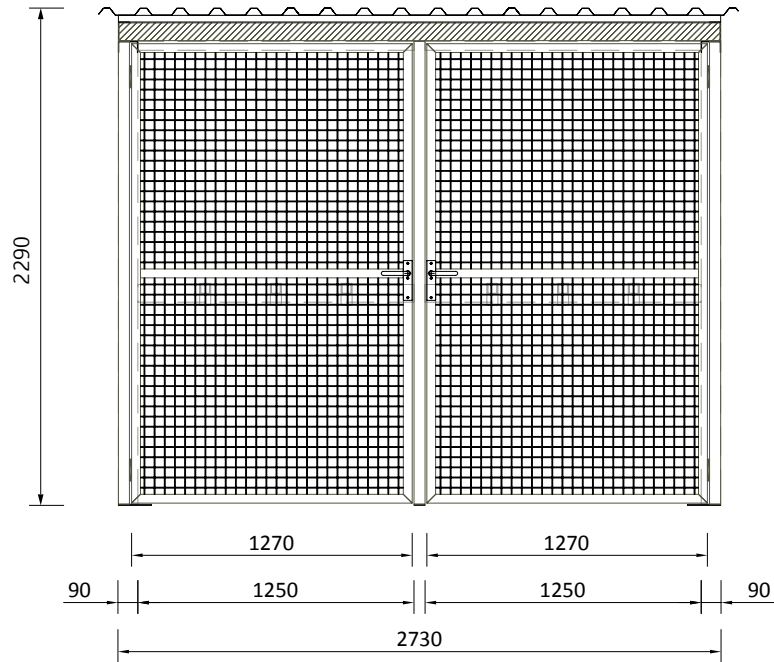

Model:

1 x Gasflesopslag IN24SK voor opslag van 24 cilinders (Ø23cm)

Productkenmerken:

- Uitvoering en inrichting conform de voorschriften uit de richtlijn PGS 15.
- Brandwerend (met verzinkt gazen deuren).
- Brandwerendheid
 - ≥ 60 min volgens Efectis R-20-000011
 - Bepaald in geval van een brand van buiten naar binnen en van binnen naar buiten.
 - Dikte brandwerende panelen is 80mm.
 - Brandwerendheid m.u.v. de verzinkt gazen deuren.

afb. buiten aanzicht, deuren van gaaswerk

- Standaard inrichting: vastzetinrichting voor 24 cilinders (8x3) op een hoogte* van circa 1000mm voor cilinders met een diameter van 23cm (50 liter). De armen zijn in breedte verplaatsbaar en wegneembaar. Ketting is inbegrepen.
- Behuizing (wanden en dak): Vervaardigd uit licht geprofileerde sandwich panelen met een kern uit onbrandbare en isolerende steenwol. Kleur buitenzijde in RAL 7016 (antraciet grijs) en binnenzijde in RAL 9002 (wit).
- Opbouw op drempelloos frame met ankerplaten voor verankering aan een fundament.
- Deur: 1 dubbele vleugel deur van verzinkt gaas afsluitbaar en voorzien van een Stainless Steel handgreep met cilinderslot.
- Ventilatie: Optimale be- en ontluchting door toepassen van gaasdeuren.
- Vloer: zonder vloer.
- Gevaaraanduiding: pictogrammen "roken en open vuur verboden" en "opslag gasflessen" zijn aanwezig. (overige waarschuwborden op aanvraag leverbaar)

Maatvoering:

Uitwendig BxDxH	: ca. 273x112x229 cm
Inwendig BxDxH	: ca. 255x94x206 cm
Opslagcapaciteit	: 24 x gascilinders (Ø23 cm)
Deur	: 1 dubbel deur
Eigen gewicht	: ca. 540 kg
Levering	: wordt voormonteerd geleverd op locatie

Inclusief vastzetinrichting:

- hoogte 1000mm
- geschikt voor 50 liter cilinders