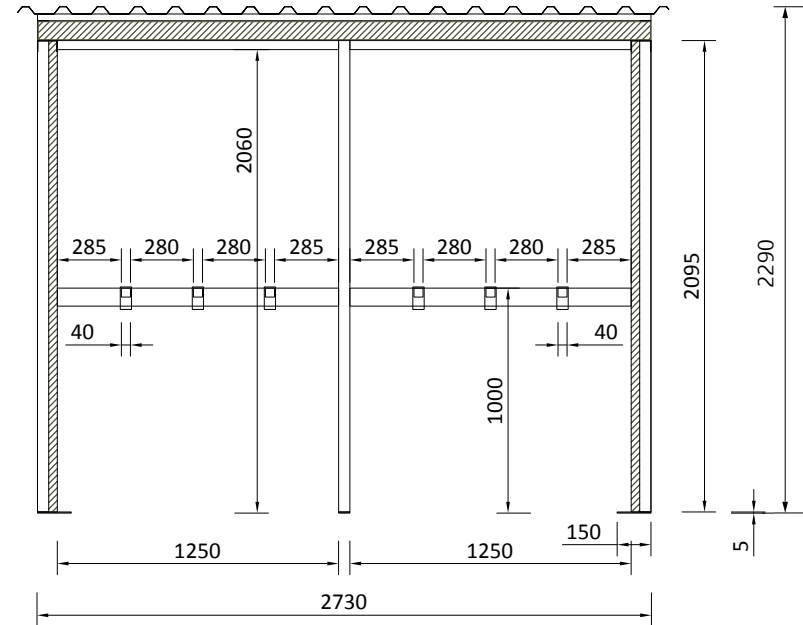

Model:

1 x Gasflesopslag IN24SK voor opslag van 24 cilinders (Ø23cm)

Productkenmerken:

- Uitvoering en inrichting conform de voorschriften uit de richtlijn PGS 15.
- Brandwerend (met verzinkt gazen deuren).
- Brandwerendheid
 - ≥ 60 min volgens Efectis R-20-000011
 - Bepaald in geval van een brand van buiten naar binnen en van binnen naar buiten.
 - Dikte brandwerende panelen is 80mm.
 - Brandwerendheid m.u.v. de verzinkt gazen deuren.

afb. buiten aanzicht, deuren van gaaswerk

- Standaard inrichting: vastzetinrichting voor 24 cilinders (8x3) op een hoogte* van circa 1000mm voor cilinders met een diameter van 23cm (50 liter). De armen zijn in breedte verplaatsbaar en wegneembaar. Ketting is inbegrepen.
- Behuizing (wanden en dak): Vervaardigd uit licht geprofileerde sandwich panelen met een kern uit onbrandbare en isolerende steenwol. Kleur buitenzijde in RAL 7016 (antraciet grijs) en binnenzijde in RAL 9002 (wit).
- Opbouw op drempelloos frame met ankerplaten voor verankering aan een fundament.
- Deur: 1 dubbele vleugel deur van verzinkt gaas afsluitbaar en voorzien van een Stainless Steel handgreep met cilinderslot.
- Ventilatie: Optimale be- en ontluchting door toepassen van gaasdeuren.
- Vloer: zonder vloer.
- Gevaaraanduiding: pictogrammen "roken en open vuur verboden" en "opslag gasflessen" zijn aanwezig. (overige waarschuwborden op aanvraag leverbaar)

Maatvoering:

Uitwendig BxDxH	: ca. 273x112x229 cm
Inwendig BxDxH	: ca. 255x94x206 cm
Opslagcapaciteit	: 24 x gascilinders (Ø23 cm)
Deur	: 1 dubbel deur
Eigen gewicht	: ca. 540 kg
Levering	: wordt voormonteerd geleverd op locatie

Inclusief vastzetinrichting:

- hoogte 1000mm
- geschikt voor 50 liter cilinders