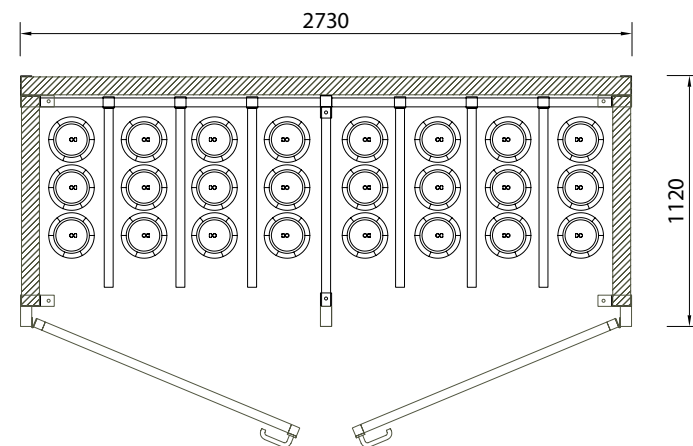

afb. buiten aanzicht, deuren van gaaswerk

- Standaard inrichting: vastzetinrichting voor 24 cilinders (8x3) op een hoogte\* van circa 1000mm voor cilinders met een diameter van 23cm (50 liter). De armen zijn in breedte verplaatsbaar en wegneembaar. Ketting is inbegrepen.
- Behuizing (wanden en dak): Vervaardigd uit licht geprofileerde sandwich panelen met een kern uit onbrandbare en isolerende steenwol. Kleur buitenzijde in RAL 7016 (antraciet grijs) en binnenzijde in RAL 9002 (wit).
- Opbouw op drempelloos frame met ankerplaten voor verankering aan een fundament.
- Deur: 1 dubbele vleugel deur van verzinkt gaas afsluitbaar en voorzien van een Stainless Steel handgreep met cilinderslot.
- Ventilatie: Optimale be- en ontluchting door toepassen van gaasdeuren.
- Vloer: zonder vloer.
- Gevaaraanduiding: pictogrammen "roken en open vuur verboden" en "opslag gasflessen" zijn aanwezig. (overige waarschuwborden op aanvraag leverbaar)

## Maatvoering:

Uitwendig BxDxH	: ca. 273x112x225 cm
Inwendig BxDxH	: ca. 255x94x206 cm
Opslagcapaciteit	: 24 x gascilinders (Ø23 cm)
Deur	: 1 dubbel deur
Eigen gewicht	: ca. 540 kg
Levering	: wordt voormonteerd geleverd op locatie

\*Let op! De hoogte van de vastzetinrichting kan op aanvraag verplaatst worden naar circa 650mm voor 10,20 en 30L cilinders. U dient dit bij opdracht expliciet schriftelijk te vermelden.

Inclusief vastzetinrichting:

- hoogte 1000mm
- geschikt voor 50 liter cilinders