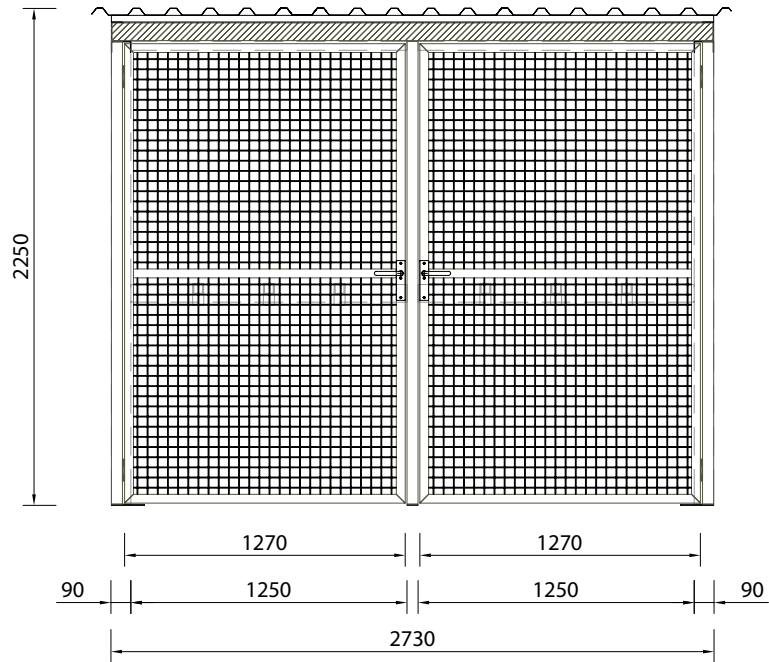

Inclusief vastzetinrichting:

- hoogte 1000mm
- geschikt voor 50 liter cilinders