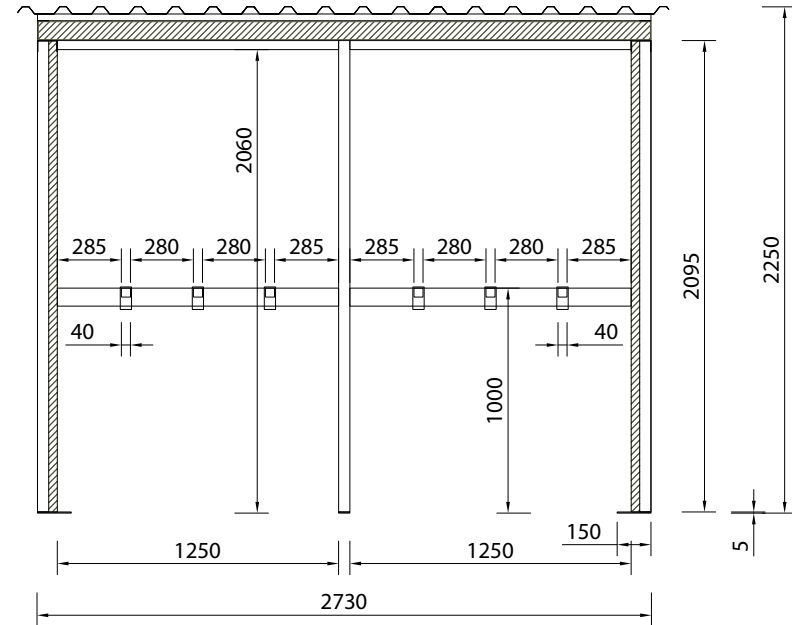

afb. buiten aanzicht, deuren van gaaswerk

- Standaard inrichting: vastzetinrichting voor 24 cilinders (8x3) op een hoogte\* van circa 1000mm voor cilinders met een diameter van 23cm (50 liter). De armen zijn in breedte verplaatsbaar en wegneembaar. Ketting is inbegrepen.
- Behuizing (wanden en dak): Vervaardigd uit licht geprofileerde sandwich panelen met een kern uit onbrandbare en isolerende steenwol. Kleur buitenzijde in RAL 7016 (antraciet grijs) en binnenzijde in RAL 9002 (wit).
- Opbouw op drempelloos frame met ankerplaten voor verankering aan een fundament.
- Deur: 1 dubbele vleugel deur van verzinkt gaas afsluitbaar en voorzien van een Stainless Steel handgreep met cilinderslot.
- Ventilatie: Optimale be- en ontluchting door toepassen van gaasdeuren.
- Vloer: zonder vloer.
- Gevaaraanduiding: pictogrammen "roken en open vuur verboden" en "opslag gasflessen" zijn aanwezig. (overige waarschuwborden op aanvraag leverbaar)

## Maatvoering:

Uitwendig BxDxH	: ca. 273x112x225 cm
Inwendig BxDxH	: ca. 255x94x206 cm
Opslagcapaciteit	: 24 x gascilinders (Ø23 cm)
Deur	: 1 dubbel deur
Eigen gewicht	: ca. 540 kg
Levering	: wordt voormonteerd geleverd op locatie

\*Let op! De hoogte van de vastzetinrichting kan op aanvraag verplaatst worden naar circa 650mm voor 10,20 en 30L cilinders. U dient dit bij opdracht expliciet schriftelijk te vermelden.

Inclusief vastzetinrichting:

- hoogte 1000mm
- geschikt voor 50 liter cilinders