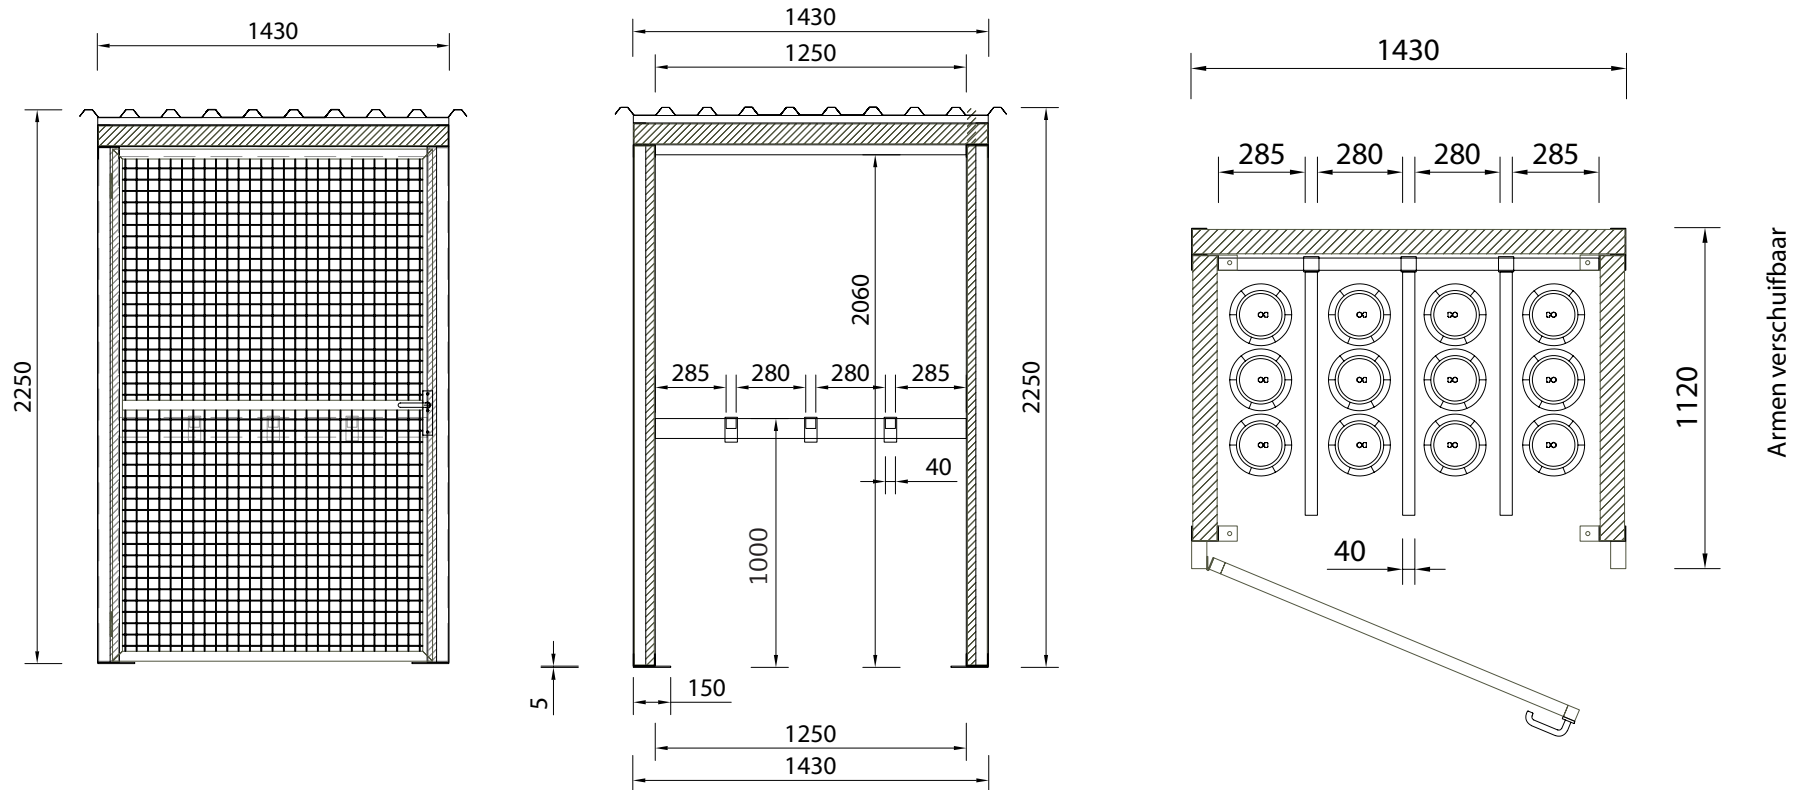

Model:

1 x Gasflesopslag IN12SK voor opslag van 12 cilinders (Ø23cm)

Productkenmerken:

- Uitvoering en inrichting conform de voorschriften uit de richtlijn PGS 15.
- Brandwerend (met verzinkt gazen deur).
- Brandwerendheid
 - ≥ 60 min volgens Efectis R-20-000011.
 - Bepaald in geval van een brand van buiten naar binnen en van binnen naar buiten.
 - Dikte brandwerende panelen is 80mm.
 - Brandwerendheid m.u.v. de verzinkt gazen deur.

afb. buiten aanzicht

afb. binnen aanzicht

- Standaard inrichting: vastzetinrichting voor 12 cilinders (4x3) op een hoogte* van circa 1000mm voor cilinders met een diameter van 23cm (50 liter). De armen zijn in breedte verplaatsbaar en wegneembaar. Ketting is inbegrepen.
- Behuizing (wanden en dak): Vervaardigd uit licht geprofileerde sandwich panelen met een kern uit onbrandbare en isolerende steenwol. Kleur buitenzijde in RAL 7016 (antraciet grijs) en binnenzijde in RAL 9002 (wit).
- Opbouw op drempelloos frame met ankerplaten voor verankering aan een fundament.
- Deur: 1 enkele linksdraaiende vleugel deur van verzinkt gaas afsluitbaar en voorzien van een Stainless Steel handgreep met cilinderslot.
- Ventilatie: Optimale be- en ontluchting door toepassen van gaasdeuren.
- Vloer: zonder vloer.
- Gevaaraanduiding: pictogrammen "roken en open vuur verboden" en "opslag gasflessen" zijn aanwezig. (overige waarschuwborden op aanvraag leverbaar)

Maatvoering:

Uitwendig BxDxH	: ca. 143x112x225 cm
Inwendig BxDxH	: ca. 125x94x206 cm
Opslagcapaciteit	: 12 x gascilinders (Ø23 cm)
Deur	: 1 enkele deur
Eigen gewicht	: ca. 380 kg
Levering	: wordt voormonteerd geleverd op locatie

Inclusief vastzetinrichting:

- hoogte 1000mm
- geschikt voor 50 liter cilinders